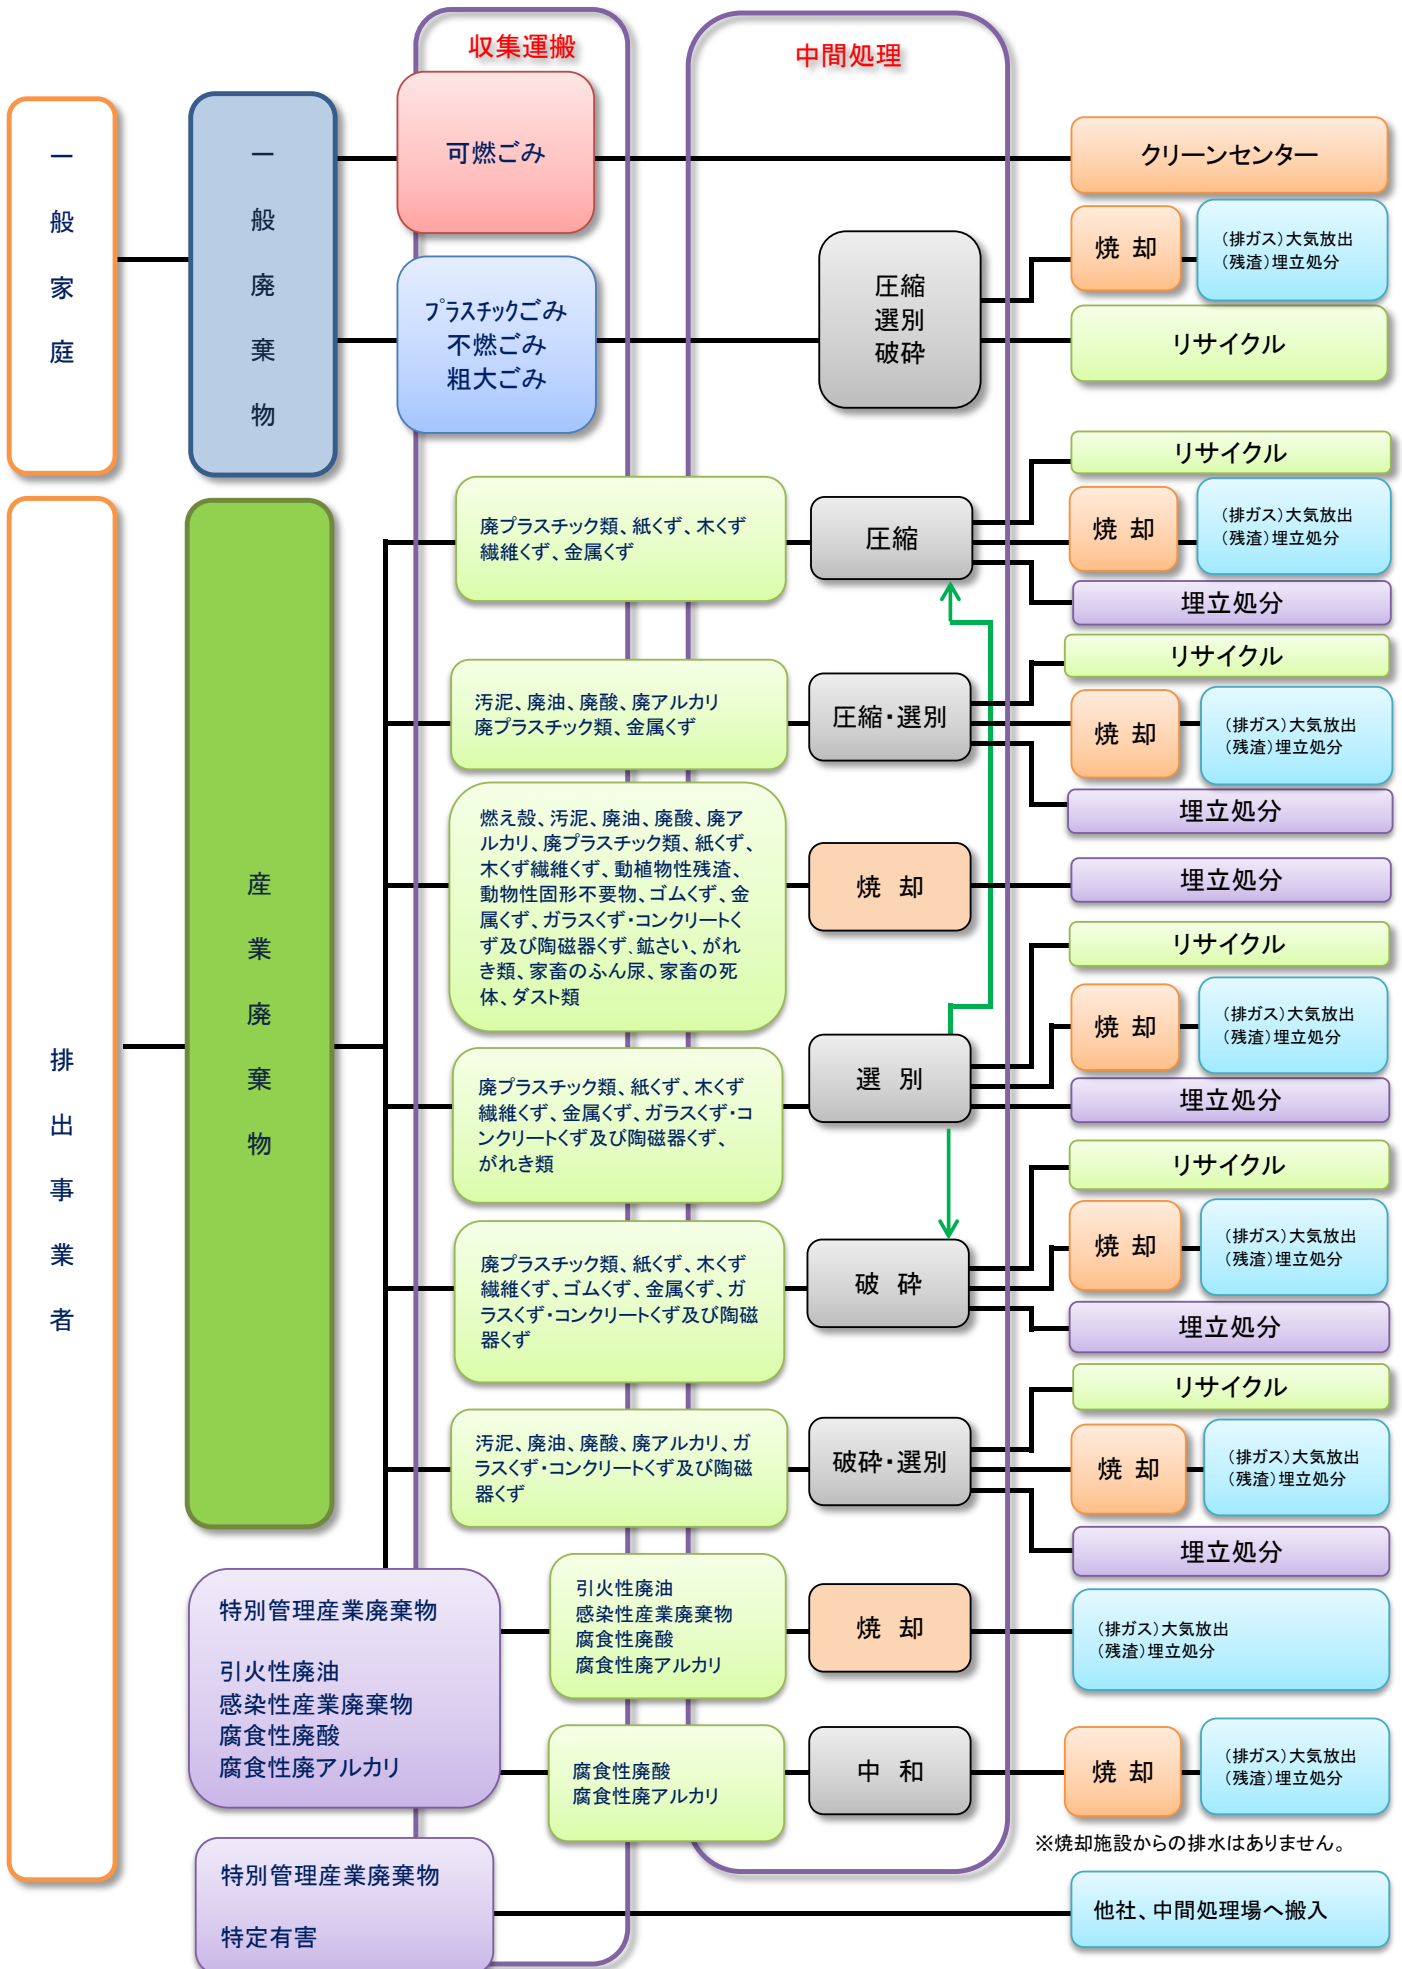

株式会社 海部清掃 廃棄物処理フローシート

※焼却施設からの排水はありません。