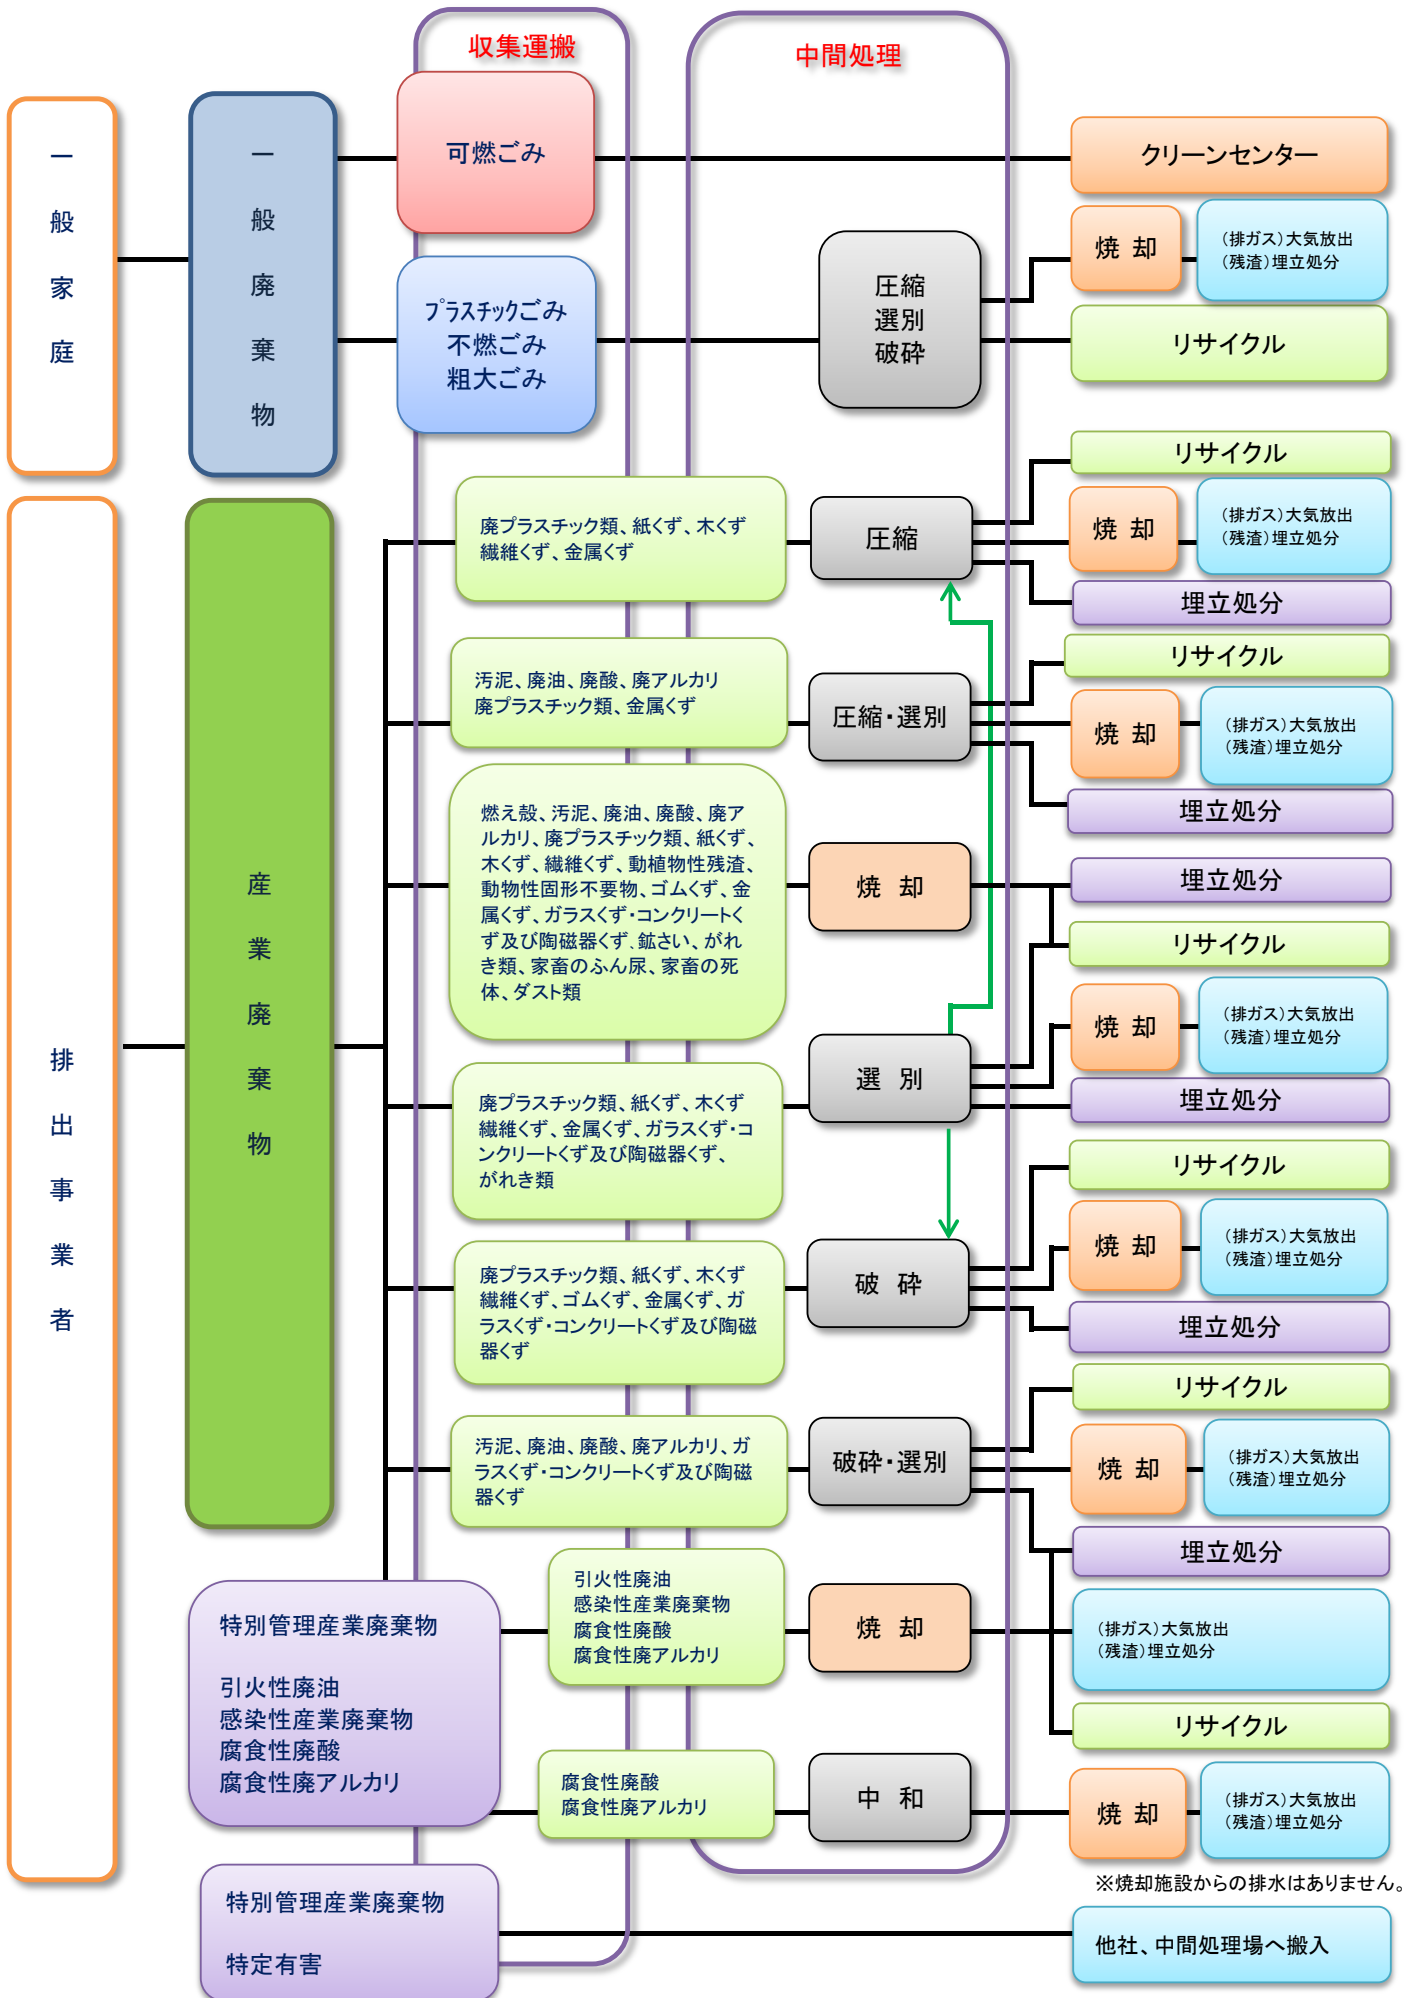

株式会社 海部清掃 廃棄物処理フローシート

※焼却施設からの排水はありません。